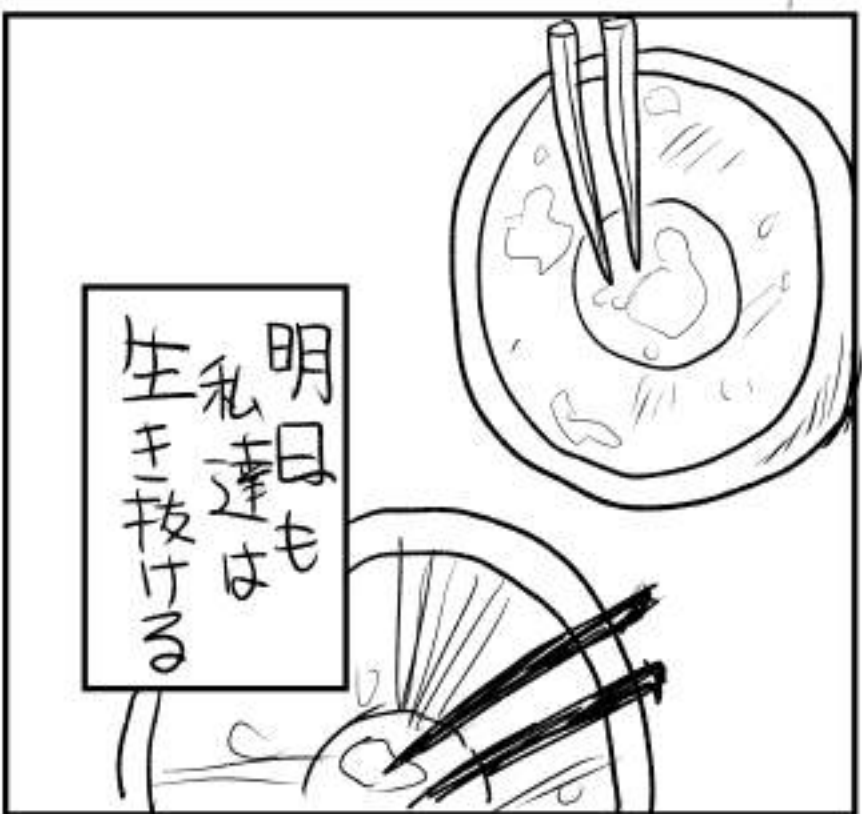

お ち

中力粉を  
にまじらして

自家製  
手ごねパン!!

おはようございます...

お取組の  
15日の  
終了です

おきあつて  
美味しいから

料理の傾向が  
バイオレニス...

カツオの  
たたき